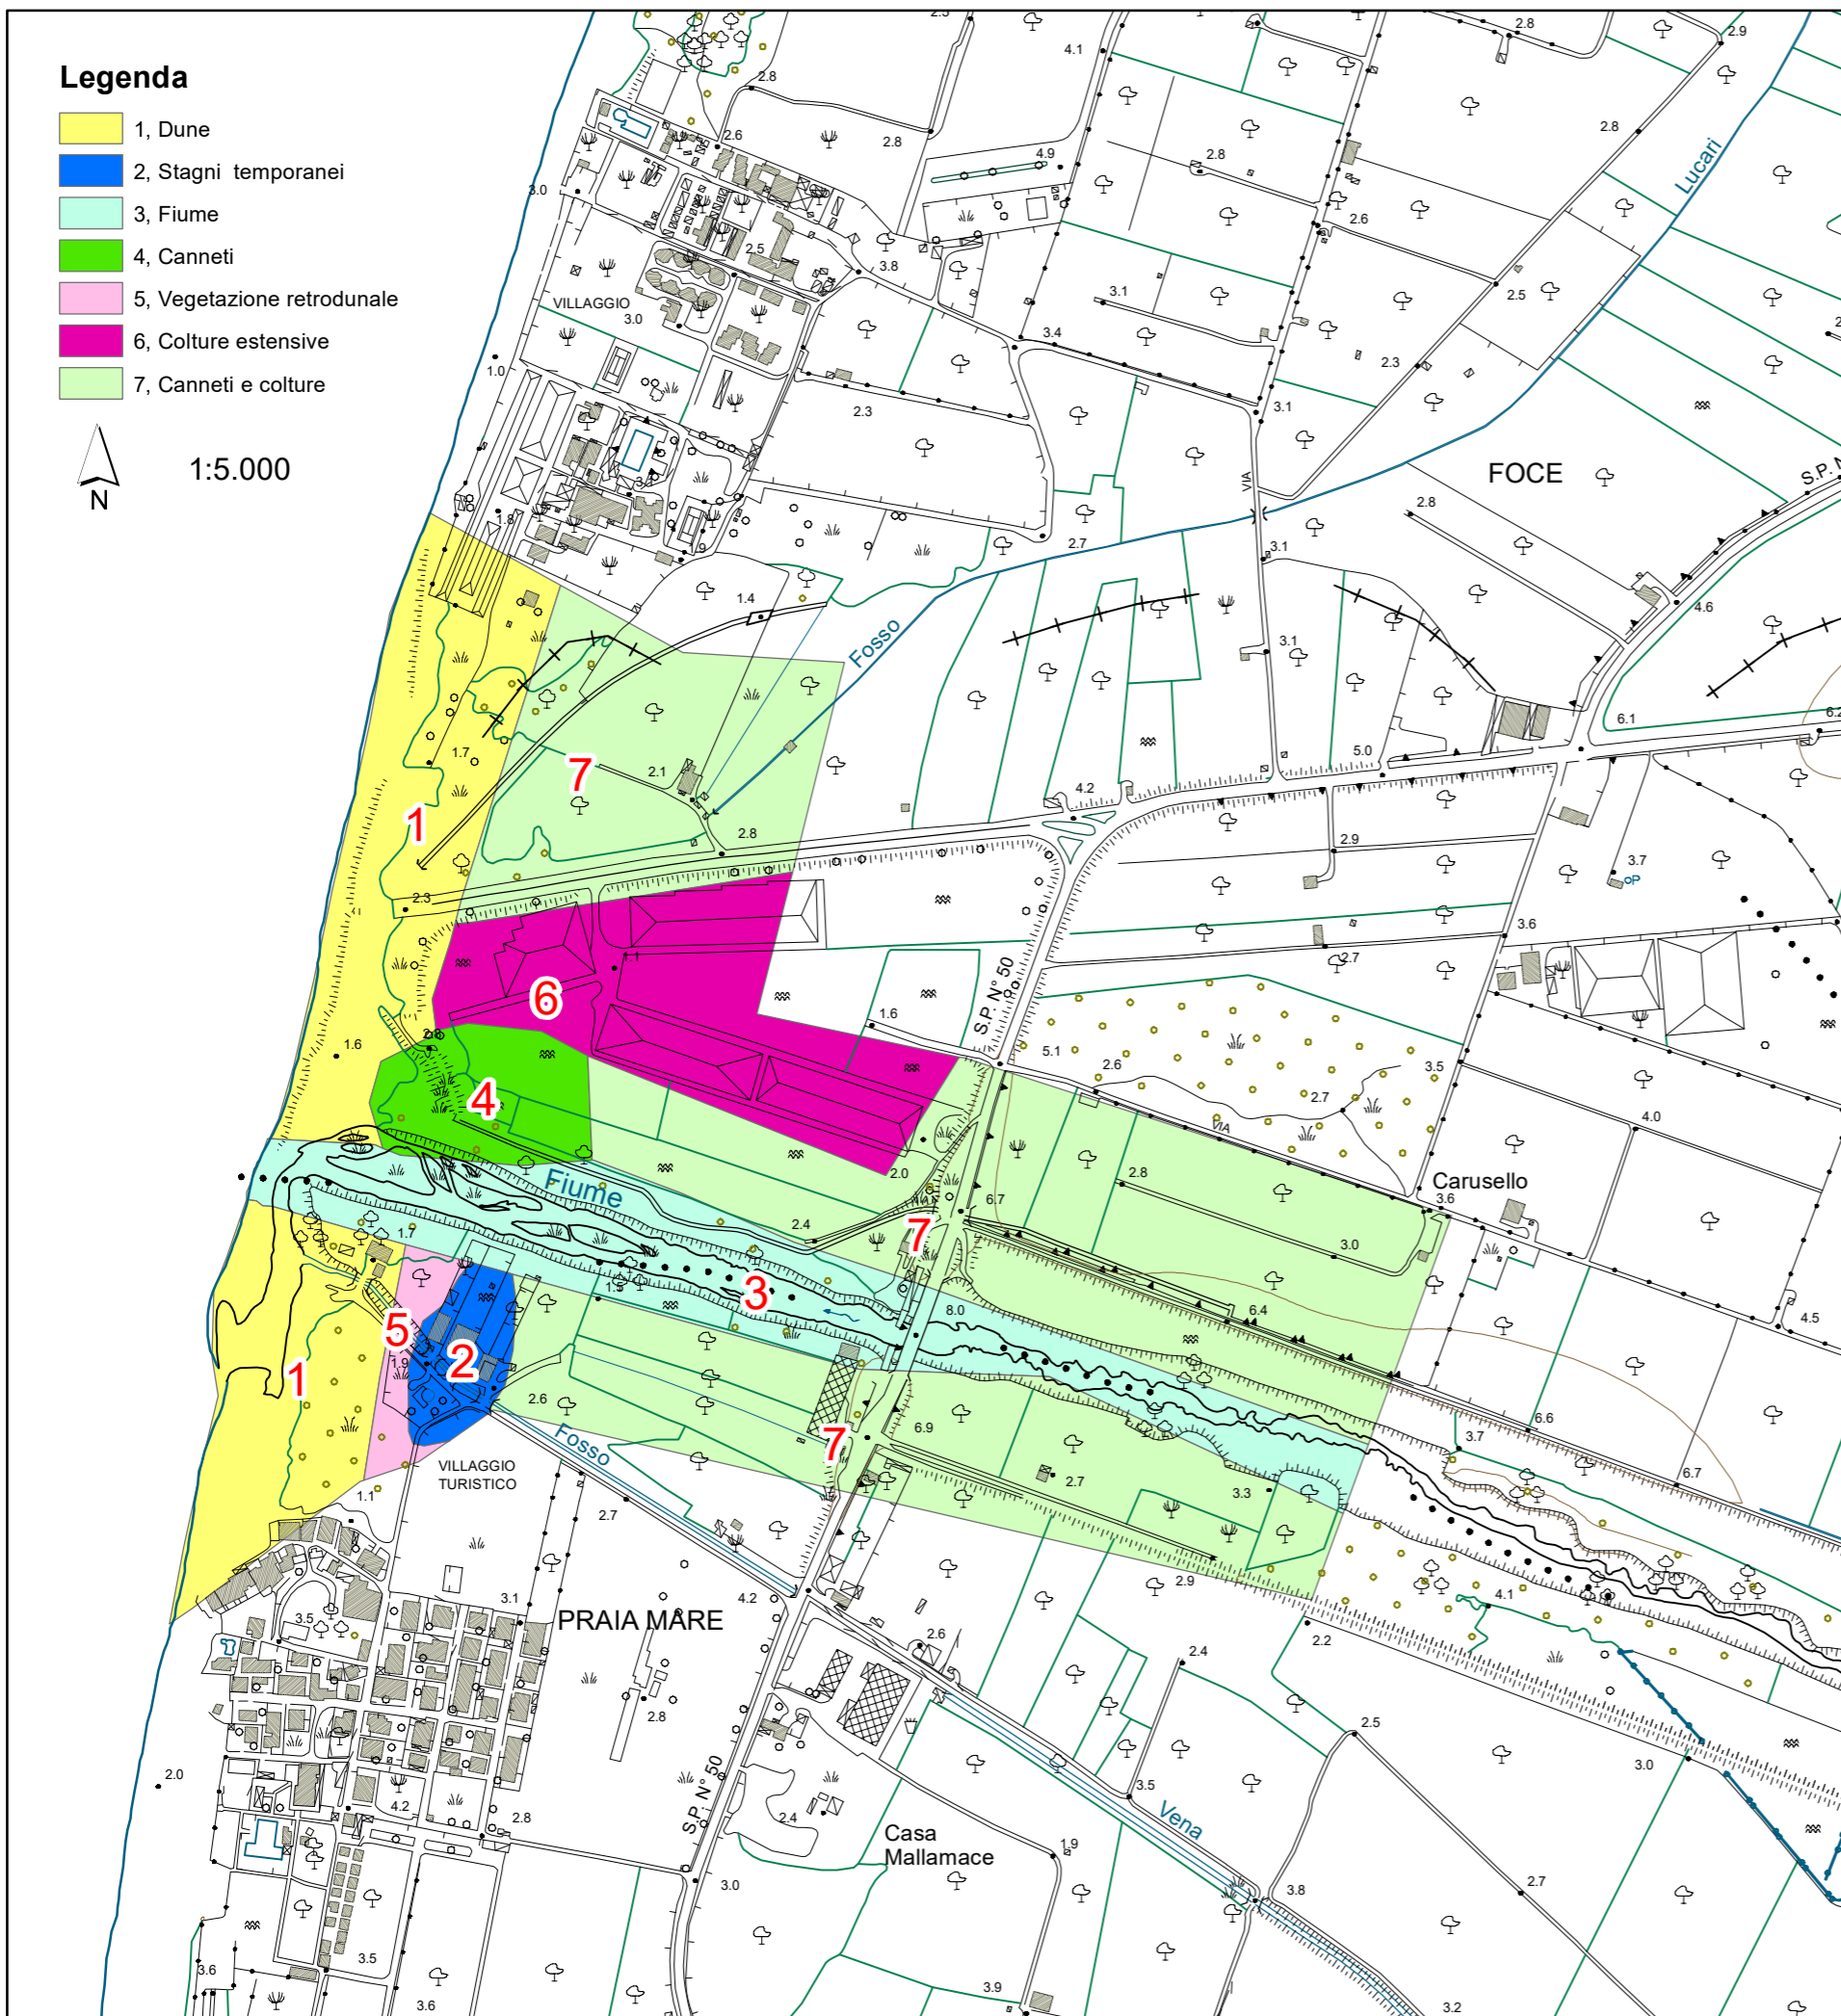

Legenda

- 1, Dune
- 2, Stagni temporanei
- 3, Fiume
- 4, Canneti
- 5, Vegetazione retrodunale
- 6, Colture estensive
- 7, Canneti e colture

1:5.000

Riserva Regionale Naturale "La Foce del Fiume Mesima"