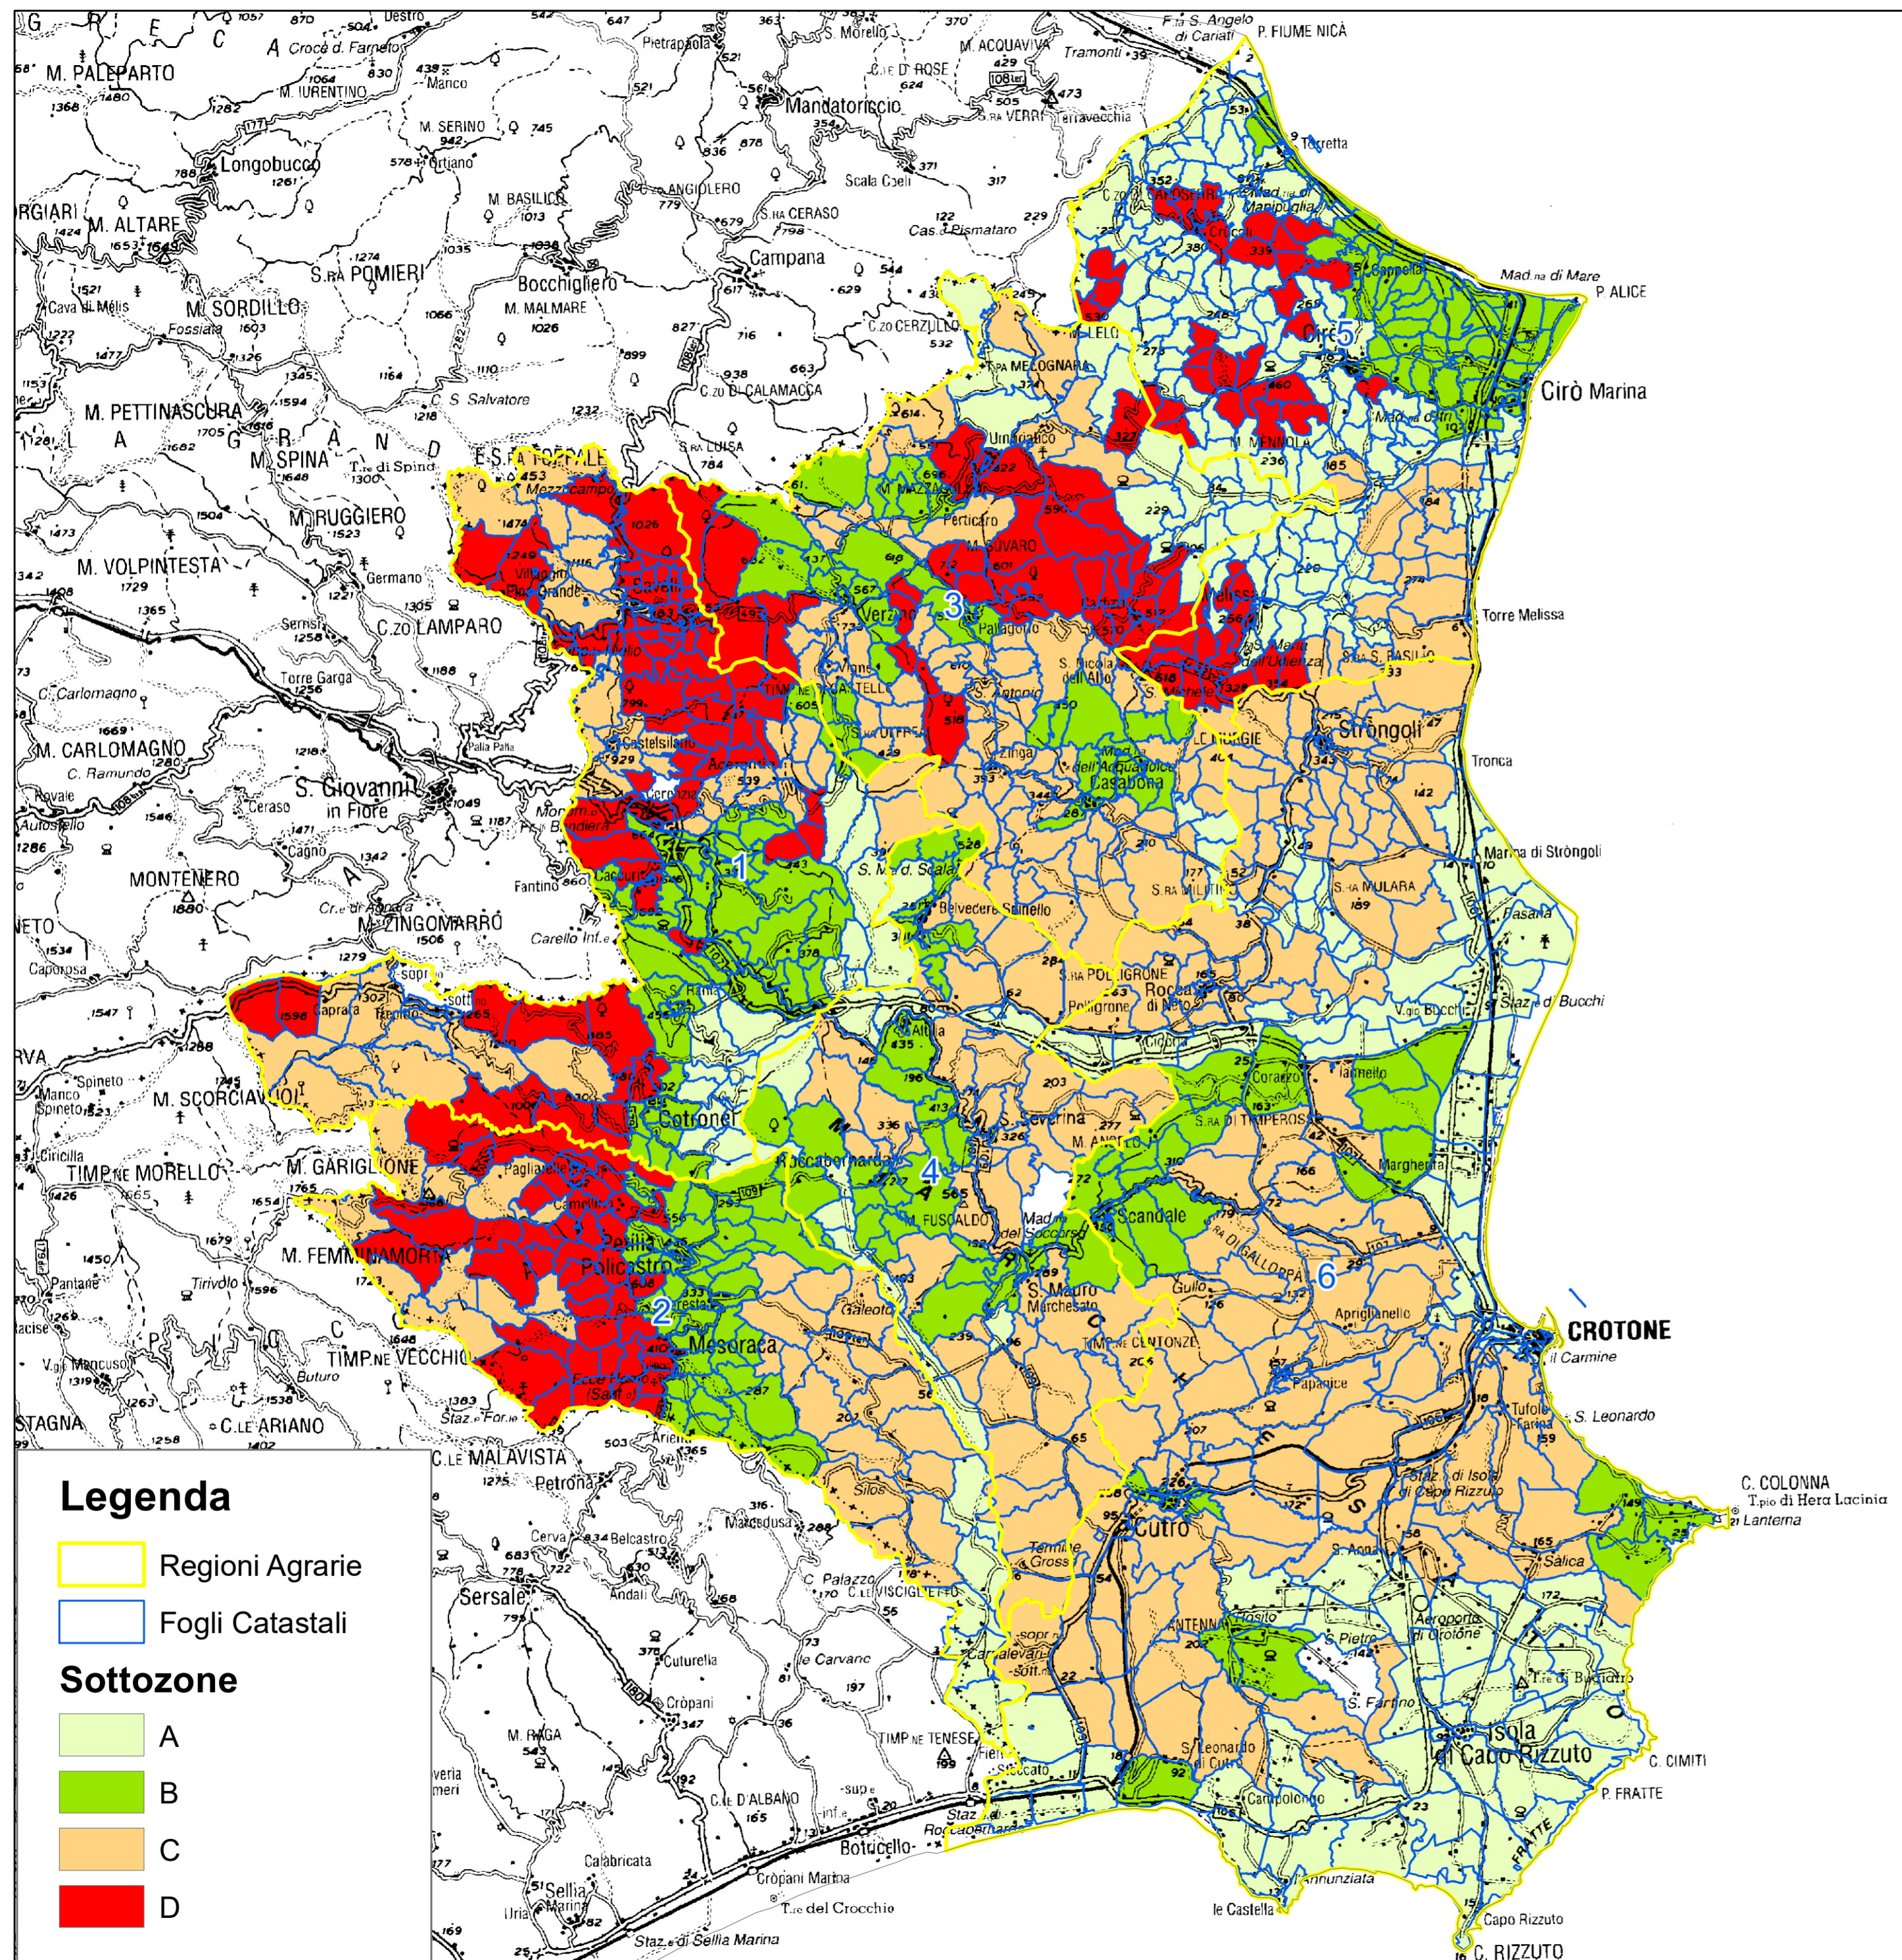

Regione Calabria

Dipartimento 6 Infrastruttura, Lavori Pubblici, Mobilità

Settore 1

## ZONAZIONE delle Regioni Agrarie della Provincia di Crotone

Prov.	ISTAT	Regione Agraria	Descrizione	Comuni	Superficie ha
Crotone	Montagna interna	1	Montagna di Savelli	Caccuri, Castel Silano, Cerenzia, Cotronei, Savelli	22.887,3
		2	Sila Piccola di Crotone	Mesoraca, Petilia Policastro	19.111,9
	Colline interne	3	Colline del Lipuda e del Vitravo	Carfizi, Casabona, Pallagorio, San Nicola dell'Alto, Umbriatico, Verzino	25.693,8
		4	Medio Neto	Belvedere Spinello, Roccabernarda, San Mauro Marchesato, Santa Severina	18.748,7
		5	Colline litorenee di Cirò	Cirò, Cirò Marina, Cruoli, Melissa	21.271,1
	Pianura	6	Piana del Marchesato o di Crotone	Crotone, Cutro, Isola Capo Rizzuto, Rocca di Neto, Scandale, Strongoli	61.933,8